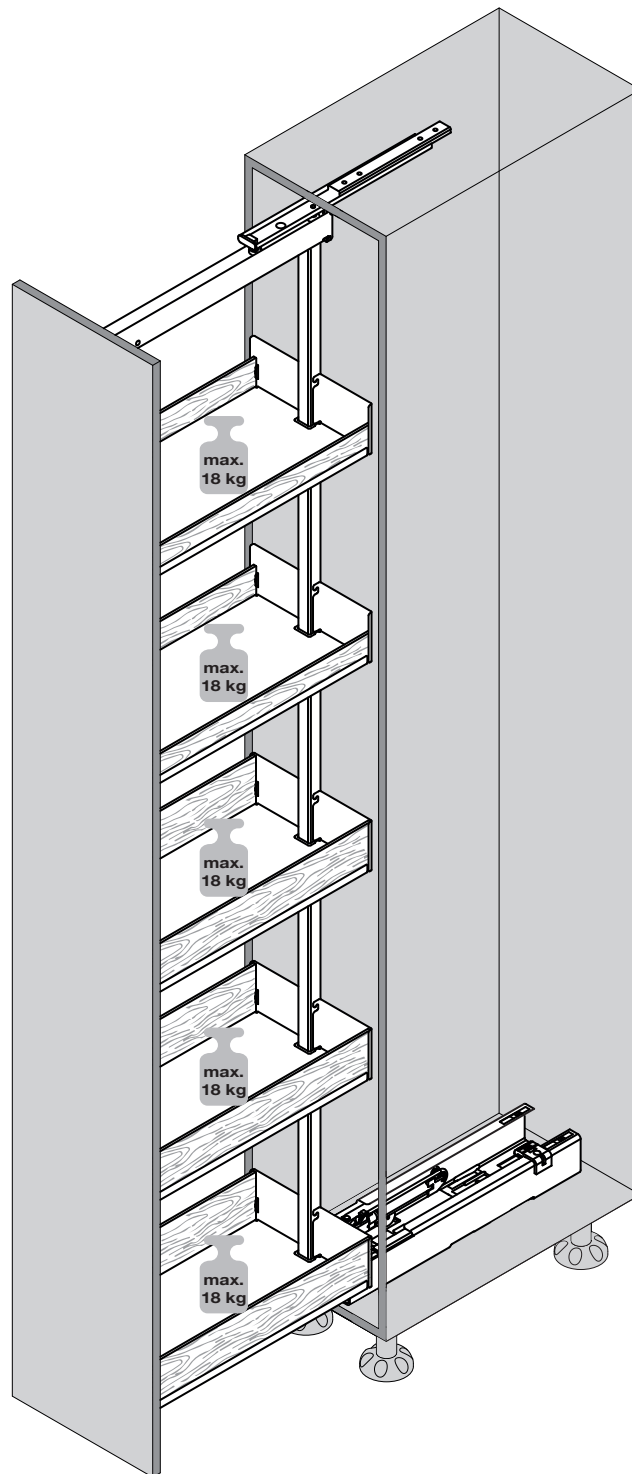

Art.-Nr. 100.0874.xx

Compact Hochschrank Standard

Montageanleitung
Assembly instruction
Instruction de montage

Vollauszug Compact Hochschrank Standard zu Rohrrahmen
Full-extension runner Compact Hochschrank Standard for tubular frames
Extension complète Compact Hochschrank Standar pour cadre tubulaire

6295 Mosen
Switzerland
T +41 41 919 94 00
www.peka-system.ch