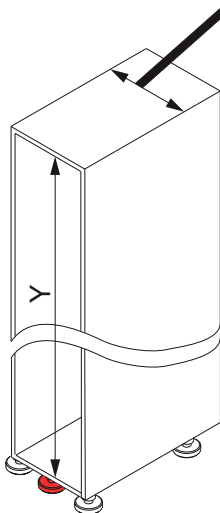

Art.-Nr. 100.0874.xx

Compact Hochschrank Standard

Montageanleitung
Assembly instruction
Instruction de montage

Vollauszug Compact Hochschrank Standard zu Rohrrahmen
Full-extension runner Compact Hochschrank Standard for tubular frames
Extension complète Compact Hochschrank Standar pour cadre tubulaire

+ 1x 

	Z
275	200
300	225
400	325
500	425
600	525

5

a

Top

b

Click

6