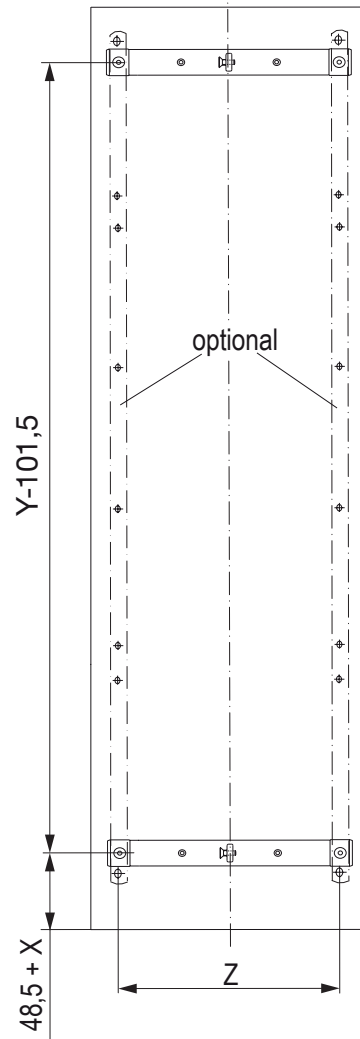

Art.-Nr. 100.0874.xx

Compact Hochschrank Standard

Montageanleitung
Assembly instruction
Instruction de montage

Vollauszug Compact Hochschrank Standard zu Rohrrahmen
Full-extension runner Compact Hochschrank Standard for tubular frames
Extension complète Compact Hochschrank Standar pour cadre tubulaire

+ 1x 

	Z
275	200
300	225
400	325
500	425
600	525

5

a

Top

b

Click

6