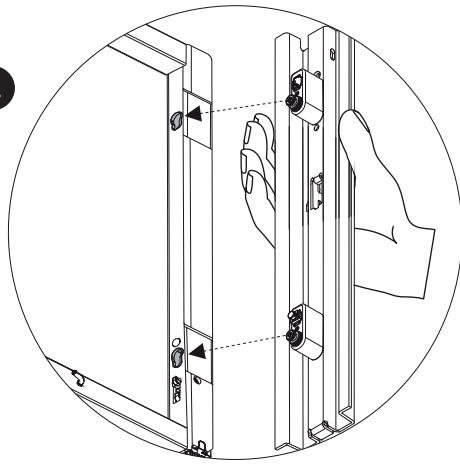

3

a

b

c

4

+ 1x

	Z
275	200
300	225
400	325
500	425
600	525