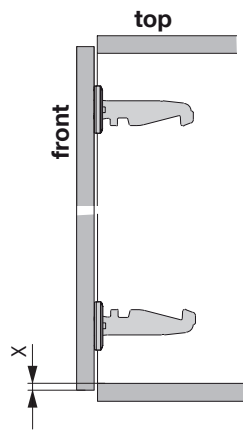

Art.-Nr. 100.0874.xx

Compact Hochschrank Standard

Montageanleitung
Assembly instruction
Instruction de montage

Vollauszug Compact Hochschrank Standard zu Rohrrahmen
Full-extension runner Compact Hochschrank Standard for tubular frames
Extension complète Compact Hochschrank Standar pour cadre tubulaire

+ 1x 

	Z
275	200
300	225
400	325
500	425
600	525

5

a

Top

b

Click

6